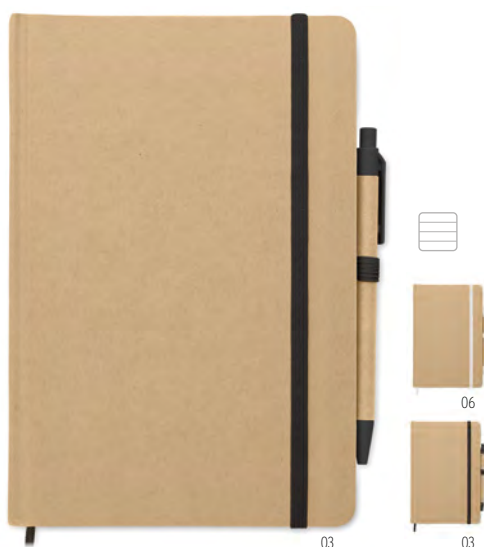

13

13

03

03

Mid Paper Book MO9867

Notebook A5 con copertina in cartone riciclato. Cucito. 160 pagine di carta riciclata normale (80 fogli). **Misura** 21x14x0,5 cm
Tecnica di stampa Stampa serigrafica*

Prezzi in €	500	1000	2500	5000
Stamp. 1 colore*	2,45	2,15	2,02	1,93

Mini Paper Book MO9868

Notebook A6 con copertina in cartone riciclato. Cucito. 160 pagine di carta riciclata normale (80 fogli). **Misura** 14,5x10x0,5 cm
Tecnica di stampa Tampografia*, S,DL

Prezzi in €	1000	2500	5000	10000
Stamp. 1 colore*	1,42	1,29	1,22	1,13

Cartopad MO7626

Notebook in carta riciclata con penna abbinata. Copertina morbida in carta con portapenne. Rilegato. 160 pagine a righe in carta riciclata (80 fogli). Penna a sfera a pulsante abbinata in cartone riciclato e plastica biodegradabile. Inchiostro blu. **Misura** 11x8,5x0,9 cm
Tecnica di stampa Tampografia*

Prezzi in €	500	1000	2500	5000
Stamp. 1 colore*	2,04	1,96	1,80	1,71

03

06

03

13

13

Caratil MO2396

Quaderno A5 con copertina rigida in cartone riciclato. Rilegato con custodia. 160 pagine a righe (80 fogli di carta riciclata). Cinturino elastico e passante per penna, nastrino segnalibro. Include penna a sfera con pulsante e fusto in carta riciclata. Inchiostro blu. **Misura** 14x1,2x21 cm
Tecnica di stampa Tampografia*, S,B,PD

Prezzi in €	250	500	1000	2500
Stamp. 1 colore*	3,87	3,67	3,50	3,33

Canvas MO8712

Notebook A5 con copertina rigida in tela. 192 pagine riciclate a righe (96 fogli). Chiusura con elastico a strappo e nastro segnapagina a contrasto. **Misura** 21x14,5x1,4 cm
Tecnica di stampa Stampa serigrafica*, T1,TD,TR

Prezzi in €	250	500	1000	2500
Stamp. 1 colore*	6,02	5,73	5,48	5,15

Canvi MO6930