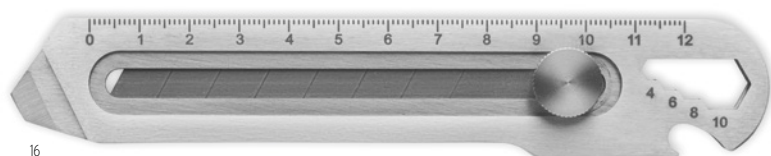

16

MO6970

Bowie MO6343

Coltello retrattile in alluminio con 8 lame in acciaio al carbonio.
Misura 15,5x4x2 cm **Tecnica di stampa** Tampografia*,DL,L

Prezzi in €	250	500	1000	2500
Stamp. 1 colore*	5,86	5,58	5,33	5,06

Tracta MO2138

Coltello retrattile in alluminio con 13 lame in acciaio al carbonio.
Misura 13,3x2,8 cm **Tecnica di stampa** Incisione laser*,P

Prezzi in €	250	500	1000	2500
Stamp. 1 colore*	3,33	3,20	2,98	2,82

Knifepius MO6970

Coltello retrattile in acciaio inox con 8 lame in acciaio al carbonio, apribottiglie, chiave inglese e righello.
Misura 15,9x2,8x1,3 cm **Tecnica di stampa** Tampografia*,L

Prezzi in €	100	250	500	1000
Stamp. 1 colore*	10,28	9,62	9,17	8,79