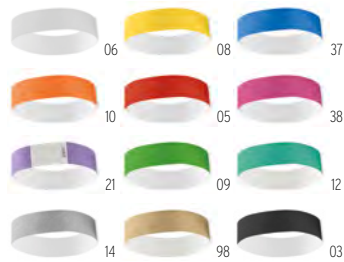

Tyvek MO8942

Un foglio di 10 braccialetti per eventi DuPont™ Tyvek®. Larghezza 19mm. Ogni braccialetto è marchiato da un numero unico. Prodotto in UE. **Misura** 24,5x19 cm

Tecnica di stampa Stampa serigrafica*

Prezzi in €	1000	2500	5000	10000
Stamp. 1 colore*	1,26	1,18	1,11	1,07