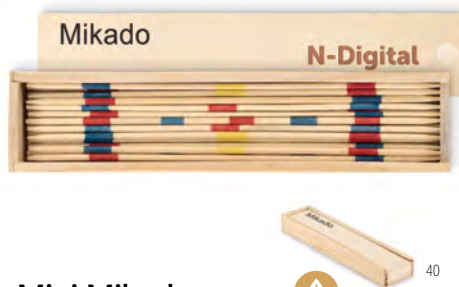

Mini Mikado MO9189

Set mikado di legno. Presentato in scatola di legno.
Misura 19x4x2 cm **Tecnica di stampa** Tampografia*,L,S

Prezzi in €   500   1000   2500   5000
Stamp. 1 colore*   2,31   2,22   2,06   1,98