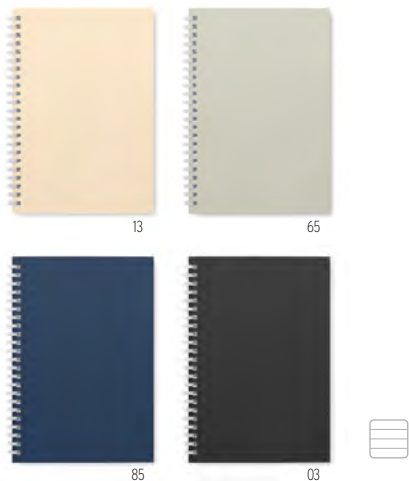

Notebook in cartone riciclato in colori naturali

Recarnote MO2523

Quaderno A5 con copertina in cartone riciclato e rilegatura morbida ad anelli. 160 pagine di carta riciclata a righe (80 fogli). **Misura** 14,2x0,9x20,7 cm

Tecnica di stampa Tampografia*, L,S,DL,D01,B

Prezzi in €	250	500	1000	2500
Stamp. 1 colore*	3,86	3,62	3,47	3,27