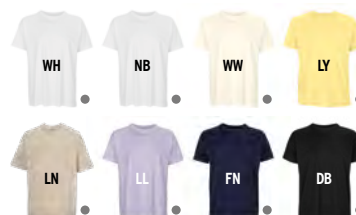

XS / S / M / L / XL / XXL