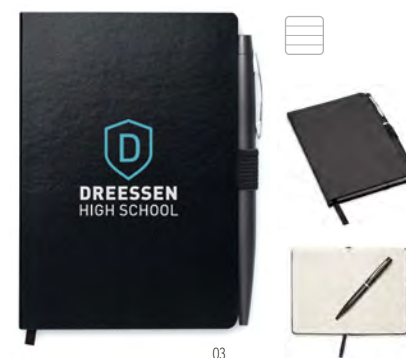

Notalux MO8109

Notebook A6 con penna. Copertura rigida in PU. 144 pagine a righe (72 fogli). Cinturino di chiusura elastico e portapenna abbinati. Penna a sfera a bottone in metallo abbinata. Inchiostro blu. **Misura** 14,5x10x1,2 cm
Tecnica di stampa Tampografia*,S,B,L

Prezzi in €	250	500	1000	2500
Stamp. 1 colore*	5,77	5,46	5,20	4,95