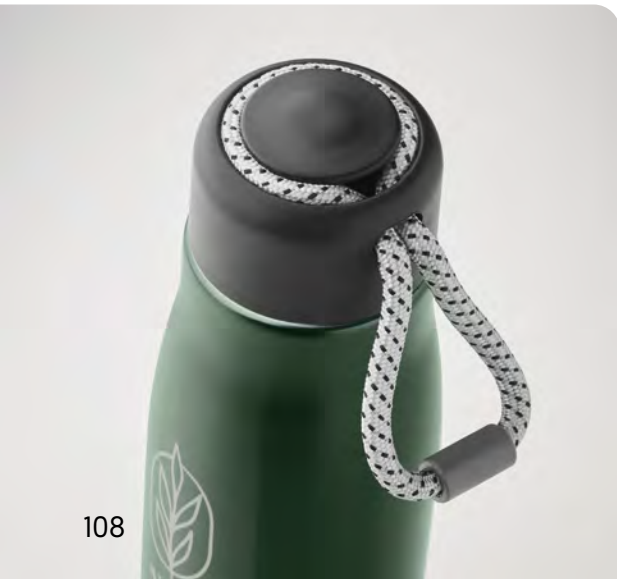

## La vostra bottiglia a doppio strato preferita

Questa bottiglia resistente è sempre pronta per l'uso. Progettata con un'impugnatura a corda integrata, materiali riciclati e una capacità di 500 ml.