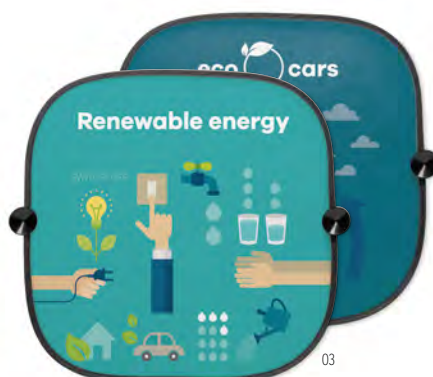

Sombra Light MO8675

Set di 2 tendine parasole per auto, con 2 ventose. In poliestere. **Misura** 44x36 cm **Tecnica di stampa** Sublimazione*

Prezzi in €   250   500   1000   2500
Stamp. 1 colore*   4,90   4,69   4,57   4,35