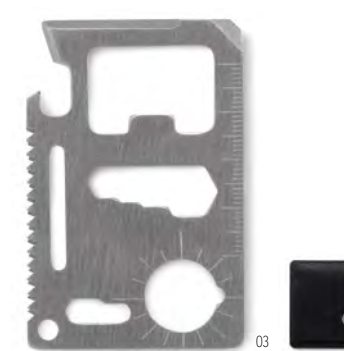

Toolie MO9057

Set con 11 attrezzi in acciaio inossidabile, confezionato in pouch di PU. **Misura** 7x4,5x0,1 cm

Tecnica di stampa Tampografia*,L

Prezzi in €	500	1000	2500	5000
Stamp. 1 colore*	1,98	1,84	1,73	1,66