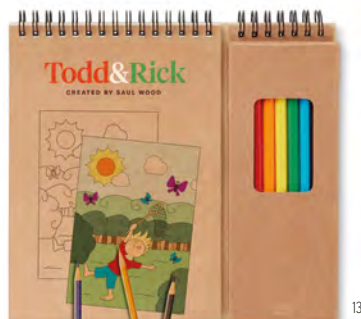

Colopad MO8769

Set per colorare composto da un notebook di 24 pagine con 6 disegni prestampati e 18 pagine bianche. 8 matite colorate incluse. **Misura** 21,5x18,5x1 cm
Tecnica di stampa Stampa serigrafica*

Prezzi in €	250	500	1000	2500
Stamp. 1 colore*	5,68	5,40	5,15	4,83