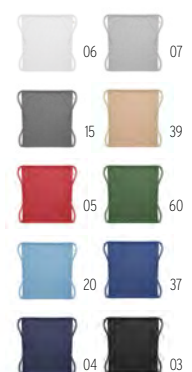

Cabetri Colour MO2402 ● 140gs

Shopper in cotone riciclato pre-consumo (70%) e RPET (30%). 140 gr/m². Questo articolo può restringersi dopo la stampa. **Misura** 37x41 cm

Tecnica di stampa Stampa serigrafica*,T1,TR,TD

Prezzi in €	250	500	1000	2500
Stamp. 1 colore*	3,42	3,24	2,97	2,82