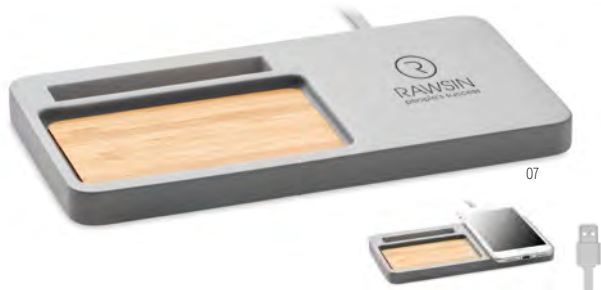

Viana Desk MO9917

Caricabatterie wireless per organizer da scrivania in cemento calcareo e bambù. Incluso cavo USB da 100 cm. Uscita DC5V/1A (10W). Compatibile con tutti i dispositivi abilitati Qi come gli Androids più recenti, iPhone® 8, X e successivi. **Misura** 18,5x10x1,4 cm **Tecnica di stampa** Tampografia*,L

Prezzi in €	25	50	100	250
Stamp. 1 colore*	28,06	26,62	25,09	23,96