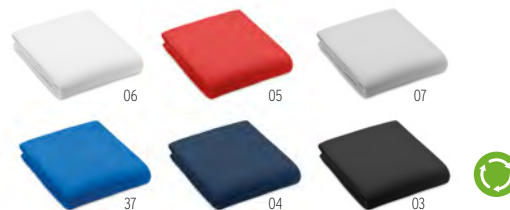

Bogda MO6805

Coperta in pile polare RPET da 130 gr/m². **Misura** 120x150 cm

Tecnica di stampa Transfer serigrafico*,E,TR

Prezzi in €	100	250	500	1000
Stamp. 1 colore*	11,53	11,10	10,43	10,01