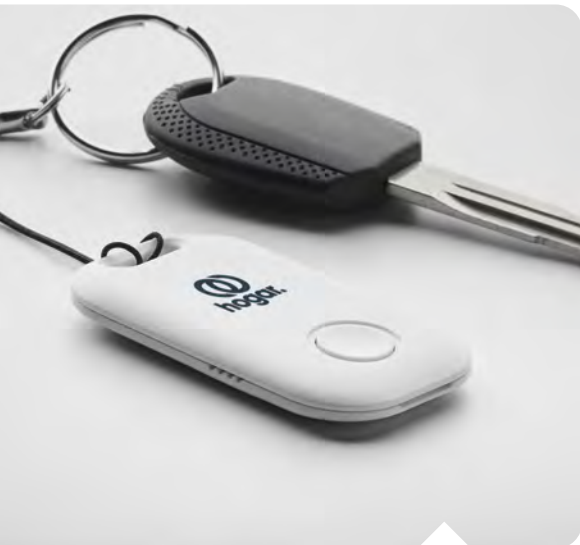

MO2277

Busca MO2277

Localizzatore intelligente 5.2 wireless in ABS, con cinturino portachiavi. Raggio di localizzazione: 20 m. Richiede un'applicazione gratuita (Find my® disponibile per iOS). In dotazione 1 batteria CR2032.

Misura 5,4x3x0,6 cm **Tecnica di stampa** Tampografia*,D01,DL

Prezzi in €	50	100	250	500
Stamp. 1 colore*	13,37	12,37	11,73	11,16

Finit MO6897

Dispositivo 4.2 anti-smarrimento/chiave senza fili realizzato in un involucro di bambù. Richiede un'applicazione gratuita disponibile sia per iOS che per Android. Attaccate il dispositivo alla borsa, alle chiavi o al bagaglio e, in caso di smarrimento dei vostri effetti personali, il dispositivo vi aiuterà a ritrovarli. Misura 5,4x2,8x0,8 cm **Tecnica di stampa** Tampografia*,D01,DL,L

Prezzi in €	50	100	250	500
Stamp. 1 colore*	13,08	12,08	11,44	10,90