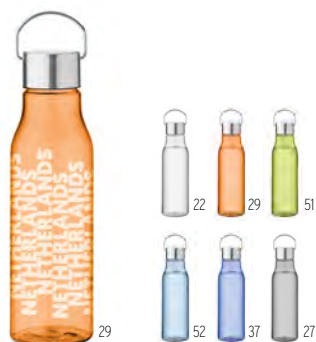

Vernal MO6976

Bottiglia in RPET senza BPA e tappo in acciaio inox con impugnatura sul tappo. Senza perdite. Capacità: 600 ml. **Misura** Ø6x23 cm

Tecnica di stampa Serigrafia rotativa*,RD,PL

Prezzi in €	250	500	1000	2500
Stamp. 1 colore*	4,26	3,95	3,73	3,62