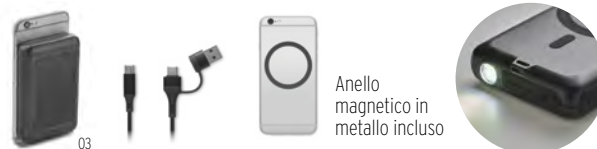

Solpow MO2065

5W Type-C in-out

Caricatore wireless magnetico (5W) Power bank 5000 mAh in ABS e pannello solare. Uscita: DC 5V/2A. Compatibile con iPhone® 12 e successivi. Incluso anello metallico magnetico aggiuntivo. **Misura** 10,7x6,8x2 cm

Tecnica di stampa Tampografia*

Prezzi in €	25	50	100	250
Stamp. 1 colore*	38,83	36,94	34,92	33,28