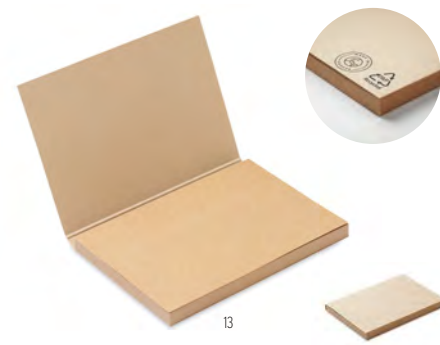

Moui MO6911

Block note con copertina in morbida carta riciclata. 50 fogli di carta riciclata. Prodotto in UE. **Misura** 10x7x0,7 cm

Tecnica di stampa Tampografia*, DO1, DL

Prezzi in €   500   1000   2500   5000
Stamp. 1 colore*   2,40   2,24   2,11   2,02