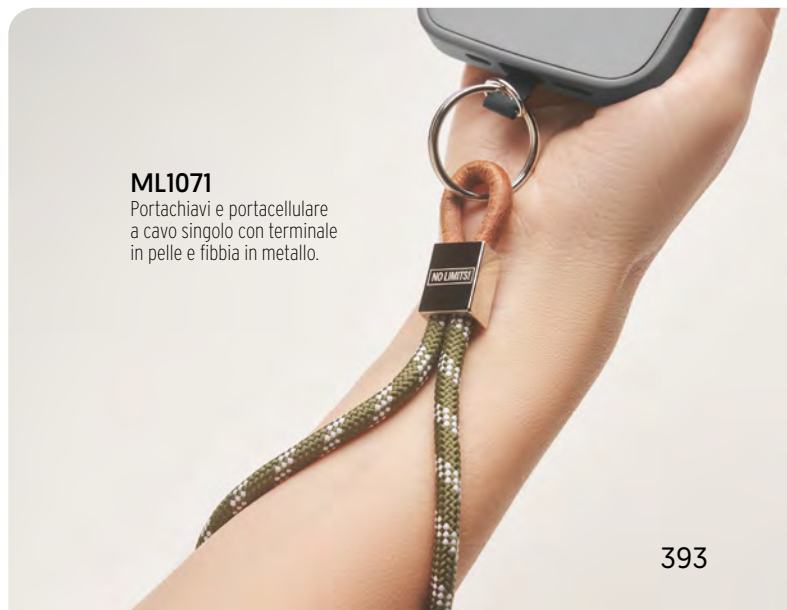

Portachiavi e portacellulare in corda.

**ML1071**

Portachiavi e portacellulare a cavo singolo con terminale in pelle e fibbia in metallo.

ML1079

ML1079

yourChoice

**Porta telefono a tracolla** Tempi di consegna a partire da 3 settimane.