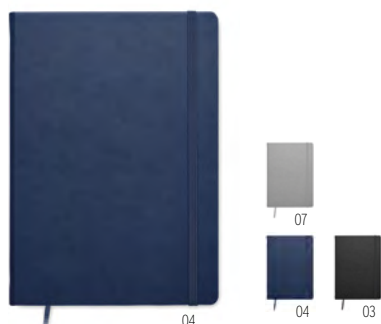

Ours MO6580

Notebook A5 con copertina rigida in PU. Rilegato con custodia. 200 pagine a righe (100 fogli) in carta riciclata (80 gr/m²). Laccetto elastico di chiusura e nastro segnapagina abbinati. Prodotto in UE. **Misura** 22x15,5 cm **Tecnica di stampa** Tampografia*,S,T1,B,TR,PD

Prezzi in €

50	100	250	500	
Stamp. 1 colore*	15,87	14,92	14,19	13,54