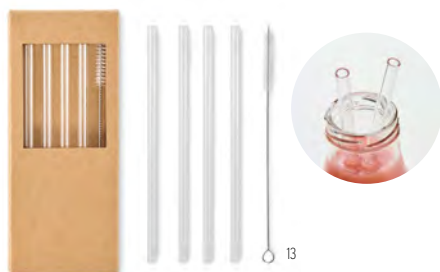

### Rigata MO6661

Set di posate portatili riutilizzabili in PP e custodia. Include cucchiaio, forchetta e coltello. **Misura** 16,5x5x2 cm  
**Tecnica di stampa** Tampografia\*,D01,DL

Prezzi in €	500	1000	2500	5000
Stamp. 1 colore*	2,38	2,28	2,13	2,04