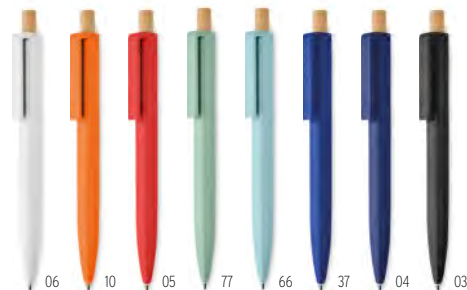

Prezzi in €     1000   2500   5000   10000  
 Stamp. 1 colore\*   1,51   1,43   1,35   1,31

66

03

29

**Penu MO2304**

Penna a sfera a pulsante in ABS riciclato con pulsante in bamboo. Inchiostro blu. **Misura** 13,4x1,5x1,1 cm **Tecnica di stampa** Serigrafia rotativa\*,P