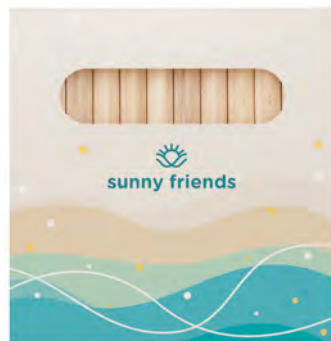

Paint&Relax MO8850

Set per disegnare, include 12 matite colorate in confezione di carta riciclata e 10 fogli. **Misura** 14x1x10 cm **Tecnica di stampa** Tampografia*,PD,DL

Prezzi in €	500	1000	2500	5000
Stamp. 1 colore*	1,87	1,71	1,60	1,53