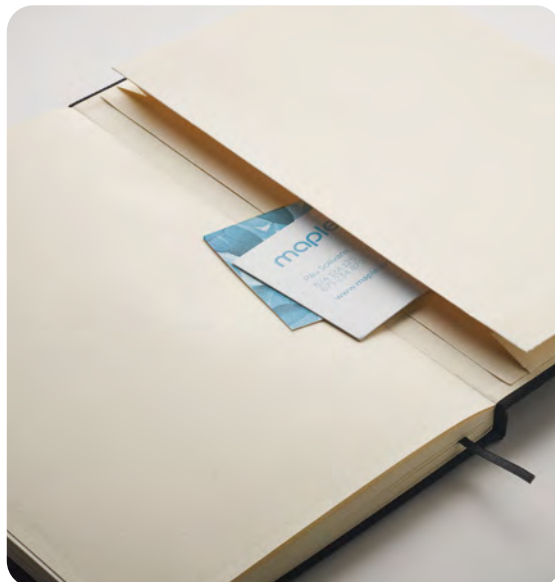

Notebook

Eleganti e pratici, questi notebook sono caratterizzati da materiali riciclati e da supporti per il telefono incorporati.