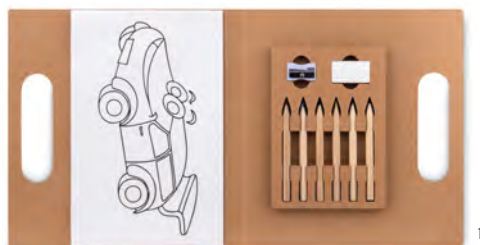

Folder2 Go MO9544

Set per colorare. Include: 30 fogli in carta riciclata, 6 matite colorate, gomma e temperino. **Misura** 20x1,6x21 cm
Tecnica di stampa Tampografia*,S,DO1,DL

Prezzi in €	250	500	1000	2500
Stamp. 1 colore*	4,75	4,46	4,24	4,02