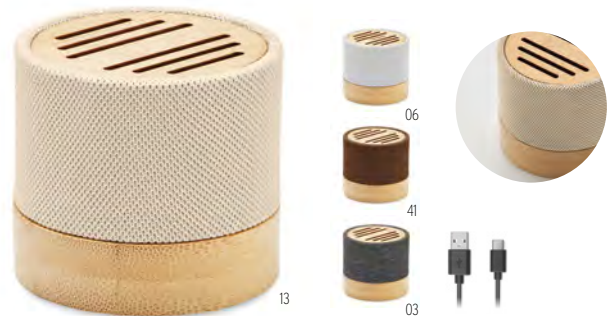

Boo! MO6847

Speaker wireless 5.0 con involucro in RPET e dettaglio in bamboo sulla parte superiore. Con luce LED. 1 batteria ricaricabile Li-ION 300 mAh inclusa. Include una porta per schede SD e un cavo AUX/USB. Dati di uscita: 3W, 3 Ohm e 5V. Tempo di riproduzione di circa 3 ore. **Misura** Ø6,1x5,3 cm **Tecnica di stampa** Serigrafia rotativa*, L, P

Prezzi in €

50	100	250	500	
Stamp. 1 colore*	14,76	13,63	12,83	12,19