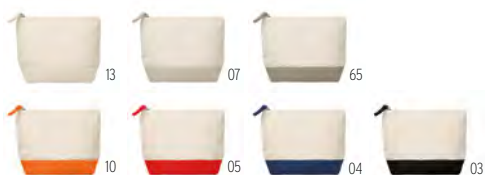

MORE THAN GIFTS

Kleuren MO9815 ● 340gs

Portacosmetici in cotone con fondo colorato e zipper in colore abbinato. 340 gr/m². **Misura** 21,5x5x15 cm

Tecnica di stampa Stampa serigrafica*,T1,TD,TR

Prezzi in €	250	500	1000	2500
Stamp. 1 colore*	3,80	3,58	3,40	3,15